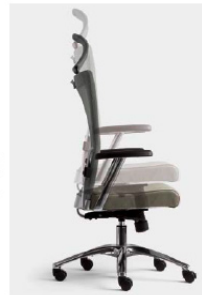

Poggiatesta
Headrest
Kopfstütze
Appui-tête

Elevazione in altezza della seduta,
pistone a gas cromato con escursione
di 11 cm
Chrome gas lift adjustable seat height
with a range of 11 cm
Höhenverstellung des Bürostuhls über
11 cm mittels verchromter Gasfeder
Élévation du fauteuil, piston à gaz
chromé avec une course
de 11 cm

Appendibili
Coat hanger
Kleiderständer
Pendelrinne

Elevazione in altezza del bracciolo
(opzionale)
Adjustable arm height (optional)
Höhenverstellung der Armlehne
(optional)
Élévation du bras (sur option)