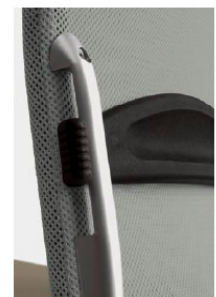

Bracciolo
Armrest
Armlehne
Accoudoir

Supporto lombare con inserti in acciaio
armonico, regolazione in altezza
Lumbar support with music-wire
inserts, adjustable height
Lendenstütze mit Einsatzstücken aus
harmonischem Stahl, höhenverstellbar
Support lombaire avec insertions en
acier harmonique, réglage en hauteur

Supporto lombare
Lumbar support
Lumbalhalter
Support lombaire