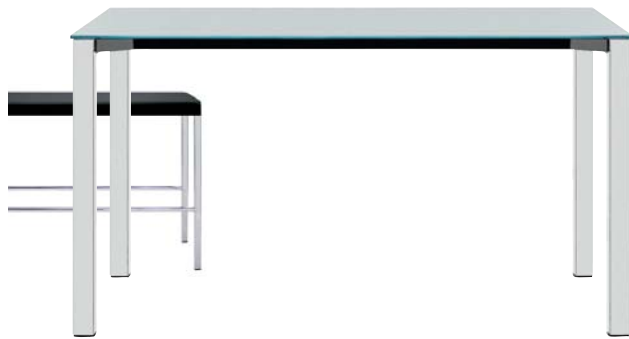

Der Konferenzsessel Züco Lusso verwöhnt Führungskräfte mit Luxus pur. Erhabene Materialien sorgen für den Wohlfühlfaktor, das ergonomische Konzept für den aktiven Stressabbau. So entlastet die Synchronwippe den Körper nachhaltig. Die Höhenverstellung stellt sicher, dass bei Verhandlungsrunden alle stets auf der richtigen Höhe sind.

Ziegelhütte Appenzell, Schweiz

RE 213

RE 212

Züco Reale. Ruhe bewahren. In der Ruhe steckt die Kraft, das beweist auch Züco Reale. Sein schnörkelloses, gradliniges Design bringt Ruhe in den Alltag. Und geniesst grosse Beliebtheit. Der Erfolg steht wahlweise auf Kufen oder Rollen. Der Solitär auf Kufen verbreitet eine Club-Atmosphäre, die sich Stress und Hektik verweigert. Und strahlt die Leichtigkeit aus, die sich im Sitzkomfort bestätigt. Feinstes Leder unterstützt das Erlebnis angenehmer Ruhe und Gelassenheit. Mit Rollen ausgestattet avanciert Züco Reale auch zum mobilen Konferenzteilnehmer.

Design Roland Zünd

ZÜCO SWISS QUALITY

RP 780

RT 110 808

RE 211

RT 111 616

Züco Reale. Auf die Schnelle hoch hinaus. Der Stehtisch von Züco Reale bildet die perfekte Grundlage für kurze Meetings und Arbeitssitzungen im Stehen. Sein leichtes, sachliches Design verbreitet eine unkomplizierte Atmosphäre – was zu schnellen Resultaten einlädt. Zur Ruhe bringt die Barbank Züco Riposo. Ästhetisch bildet er die ausgewogene Ergänzung, die auch funktional zu überzeugen weiss. So sitzen selbst schnelle Meetings perfekt.

Der beliebte Konferenzsessel Züco Reale steht nicht nur auf Kufen oder Rollen. Auch mit Vierkant-Metallfüßen ist Züco Reale erhältlich. Die ausgewogene Ergänzung dazu bildet Züco Reale Tavola. Der Verhandlungstisch mit integrierter Medientechnik reflektiert die Leichtigkeit des Solitärs. Auf den Tisch kommen dabei nur erlesene Materialien. Damit ist Züco Reale Tavola Ausdruck und Bekenntnis zu den wahren Werten echter Zusammenarbeit.