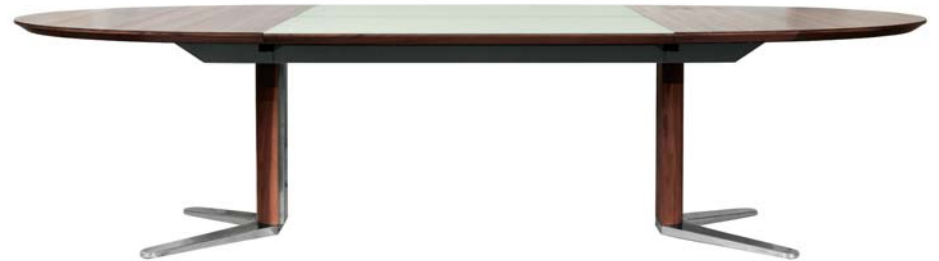

RA 133 113

Züco Riola. Auf neue Technologie gesetzt. Rücken und Sitz von Züco Riola sind mit einem durchgehenden, neuartigen patentierten Strickgewebe ausgerüstet. Dreidimensional verflochten bietet es unterschiedliche Härtezone. Und damit noch mehr Sitzkomfort. Seinem avantgardistischen Design verdankt Züco Riola auch seine Stilsicherheit. So harmonisiert er perfekt mit sämtlichen Züco Verhandlungstischen. Und setzt dabei so dezente wie stilsichere Reize.

In Züco Riola Tavola finden Sie einen Konferenztisch der Extraklasse, der nicht nur durch seine Formsprache zu überzeugen weiss. Die Glaseinlageplatte im Mittelbereich des Tisches lässt sich bei Bedarf ausziehen. Damit bietet die Mittelkonsole auch Stauraum für Büromaterialien und Elektroeinheit. Die Tischplatte ist rechteckig und oval in Massivholz wie Buche, Kernbuche und Nussbaum erhältlich. Solide Arbeit verdient eben eine gleichwertige Unterlage.

Design Martin Ballendat

ZÜCO SWISS QUALITY