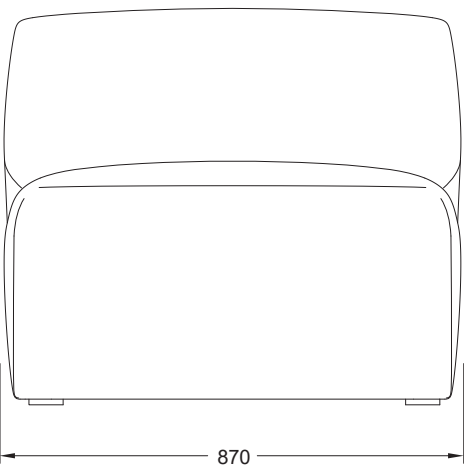

PUFFALO MODULAR LOUNGING

PF-LG.87X115