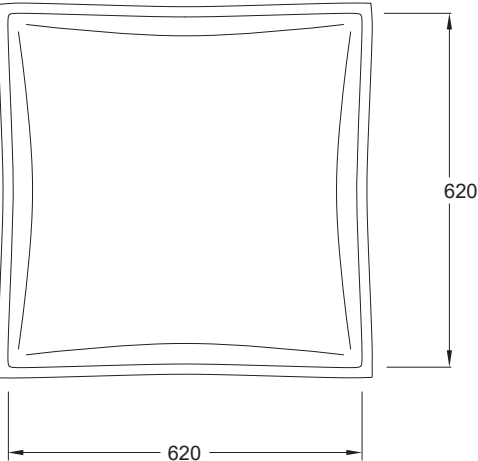

PUFFALO MODULAR LOUNGING

PF-LG_CHS-COR[R].115x190

PUFFALO MODULAR LOUNGING

PF-LG_ARMS.115x106

PUFFALO MODULAR LOUNGING

PF-LG_CUSH.62x62

PF-LG_CUSH.45x45

PF-LG_CUSH.72x42