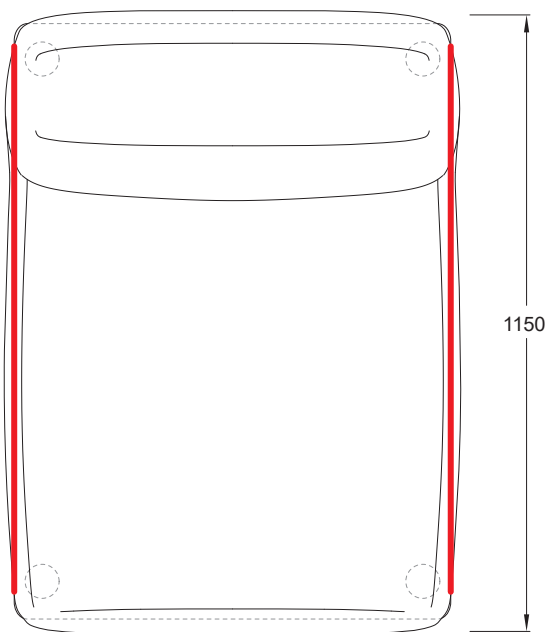

PUFFALO MODULAR LOUNGING

PF-LG.87X115

PUFFALO MODULAR LOUNGING

PF-LG.115X115

PUFFALO MODULAR LOUNGING

PF-LG.115X190

PUFFALO MODULAR LOUNGING

PF-LG_COR.115X115