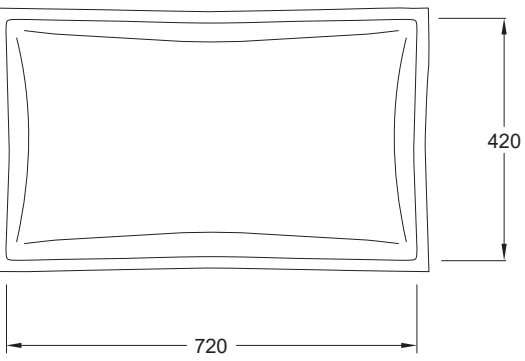

PUFFALO MODULAR LOUNGING

PF-LG_CHS-COR[R].115x190

PUFFALO MODULAR LOUNGING

PF-LG_ARMS.115x106

PUFFALO MODULAR LOUNGING

PF-LG_CUSH.62x62

PF-LG_CUSH.45x45

PF-LG_CUSH.72x42