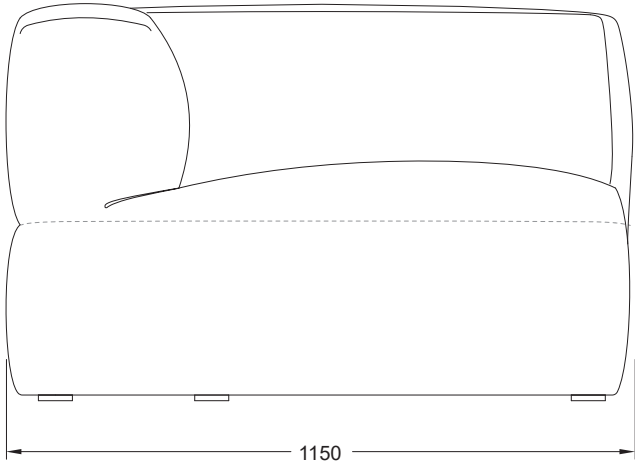

PUFFALO MODULAR LOUNGING

PF-LG_ARM(L).115X115

PUFFALO MODULAR LOUNGING

PF-LG_ARM(R).115X115

PUFFALO MODULAR LOUNGING

PF-LG_COR.R115

PUFFALO MODULAR LOUNGING

PF-LG_IN.R210