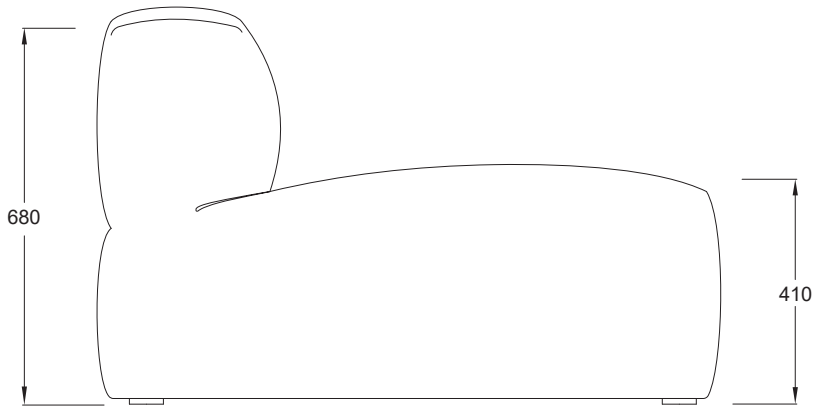

PUFFALO MODULAR LOUNGING

PF-LG.87X115