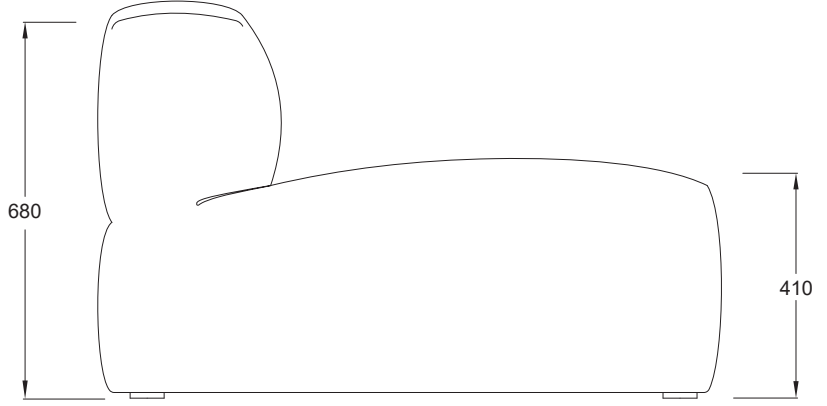

PUFFALO MODULAR LOUNGING

PF-LG.115X115