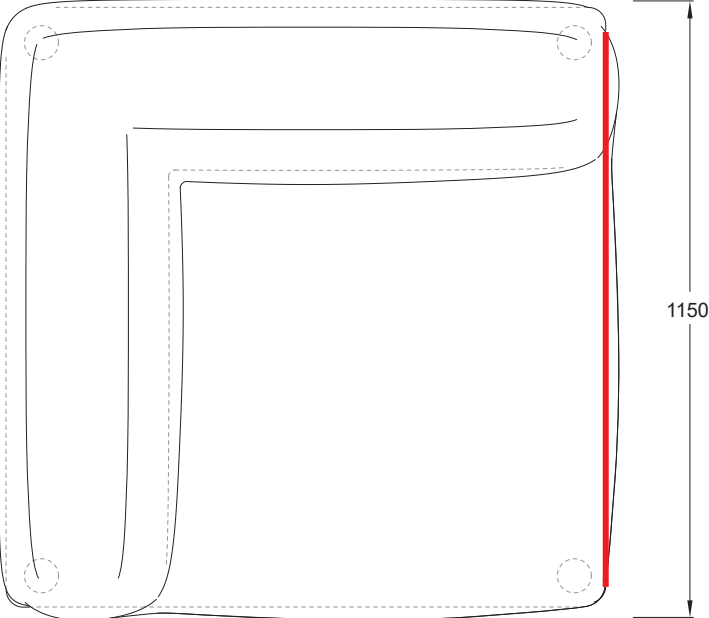

PUFFALO MODULAR LOUNGING

PF-LG_ARM(L).115X115