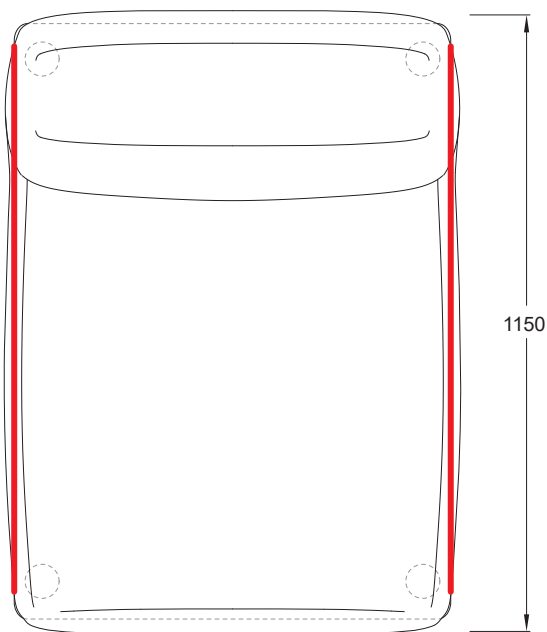

PUFFALO MODULAR LOUNGING

PF-LG.87X115