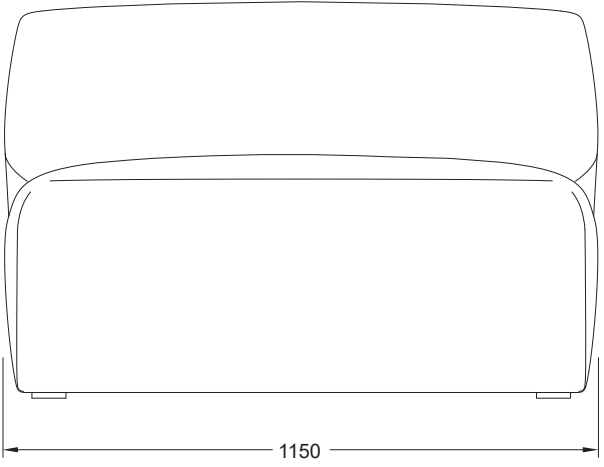

PUFFALO MODULAR LOUNGING

PF-LG.115X115