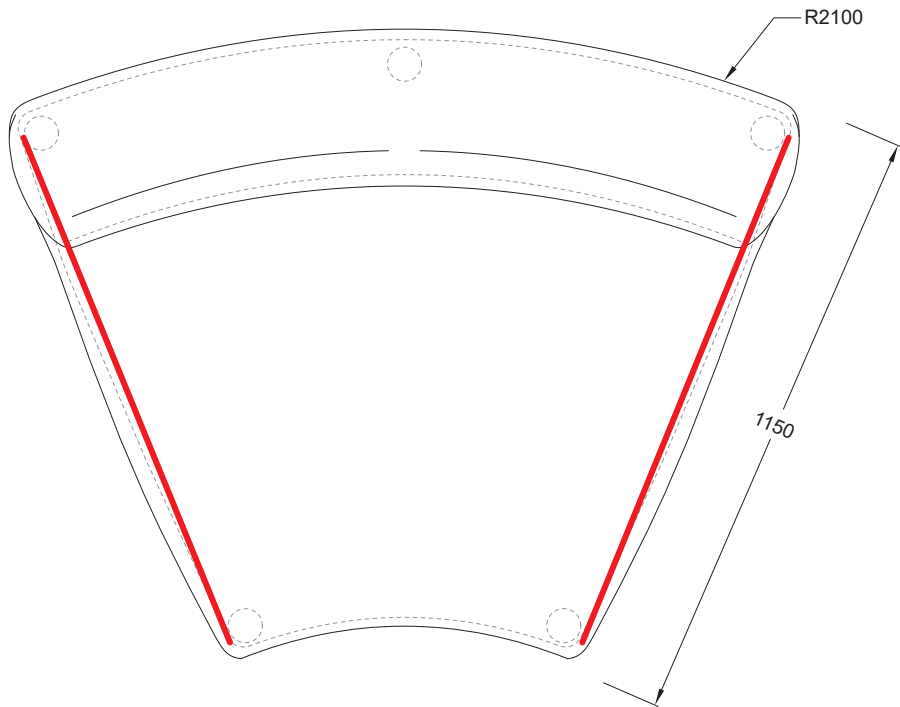

PUFFALO MODULAR LOUNGING

PF-LG_ARM(L).115X115

PUFFALO MODULAR LOUNGING

PF-LG_ARM(R).115X115

PUFFALO MODULAR LOUNGING

PF-LG_COR.R115

PUFFALO MODULAR LOUNGING

PF-LG_IN.R210