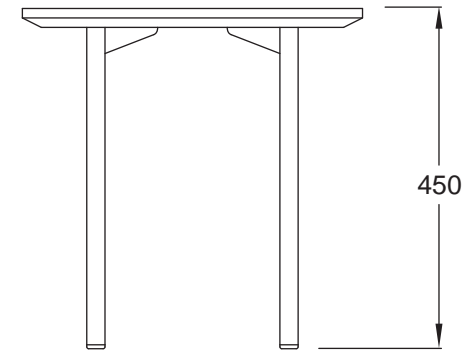

BRYDIE COFFEE TABLE

BR_CTB.45D-45H