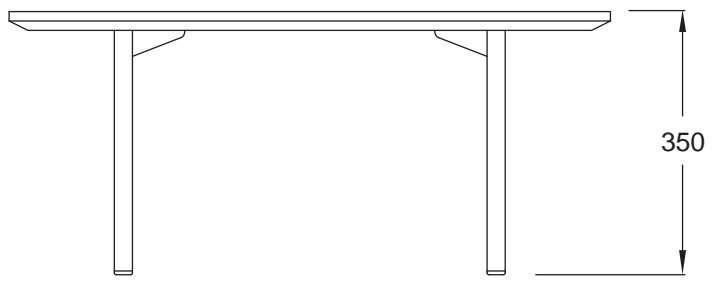

BRYDIE COFFEE TABLE

BR_CTB.60X35-55H

BRYDIE COFFEE TABLE

BR_CTB.90X35-55H

BRYDIE COFFEE TABLE

BR_CTB.120X35-55H

BRYDIE COFFEE TABLE

BR_CTB.90X45-55H

BRYDIE COFFEE TABLE

BR_CTB.120X60-55H

BRYDIE COFFEE TABLE

BR_CTB.45D-35H

BRYDIE COFFEE TABLE

BR_CTB.60D-35H

BRYDIE COFFEE TABLE

BR_CTB.80D-35H