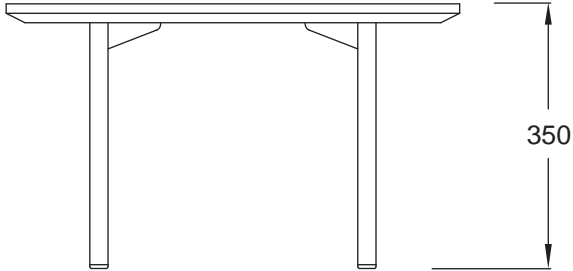

BRYDIE COFFEE TABLE

BR_CTB.60X35-55H

BRYDIE COFFEE TABLE

BR_CTB.90X35-55H

BRYDIE COFFEE TABLE

BR_CTB.120X35-55H

BRYDIE COFFEE TABLE

BR_CTB.90X45-55H

BRYDIE COFFEE TABLE

BR_CTB.120X60-55H

BRYDIE COFFEE TABLE

BR_CTB.45D-35H

BRYDIE COFFEE TABLE

BR_CTB.60D-35H

BRYDIE COFFEE TABLE

BR_CTB.80D-35H