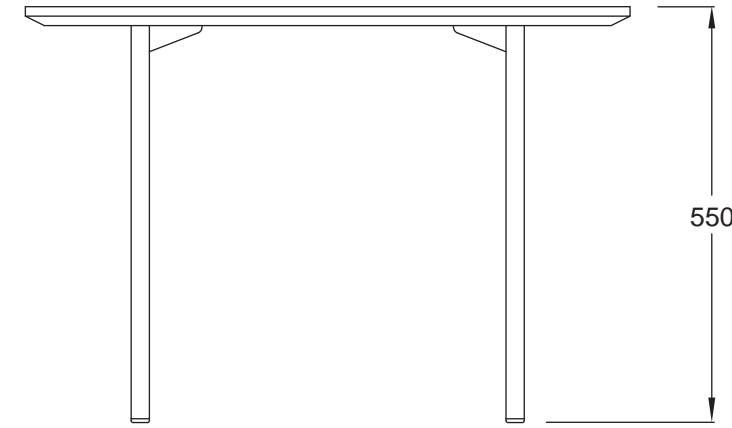

BRYDIE COFFEE TABLE

BR_CTB.120D-45H

BRYDIE COFFEE TABLE

BR_CTB.45D-55H

BRYDIE COFFEE TABLE

BR_CTB.60D-55H

BRYDIE COFFEE TABLE

BR_CTB.80D-55H