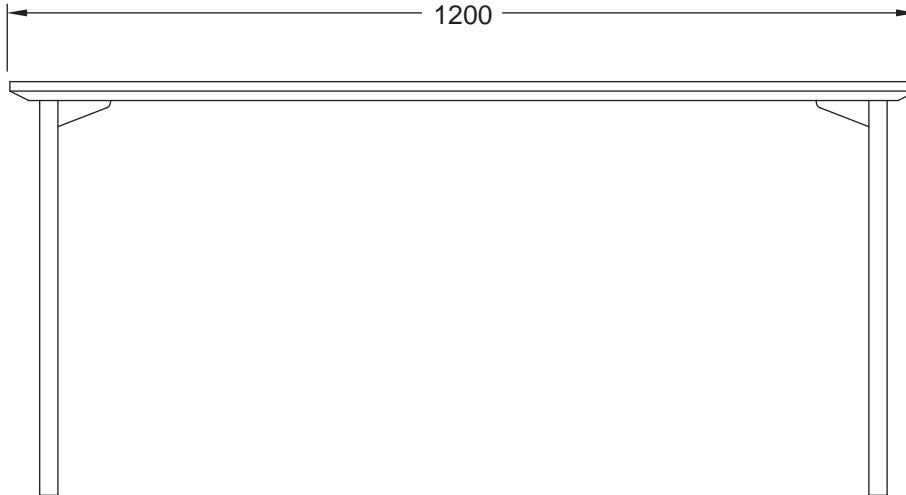

BRYDIE COFFEE TABLE

BR_CTB.60X35-55H

BRYDIE COFFEE TABLE

BR_CTB.90X35-55H

BRYDIE COFFEE TABLE

BR_CTB.120X35-55H

BRYDIE COFFEE TABLE

BR_CTB.90X45-55H