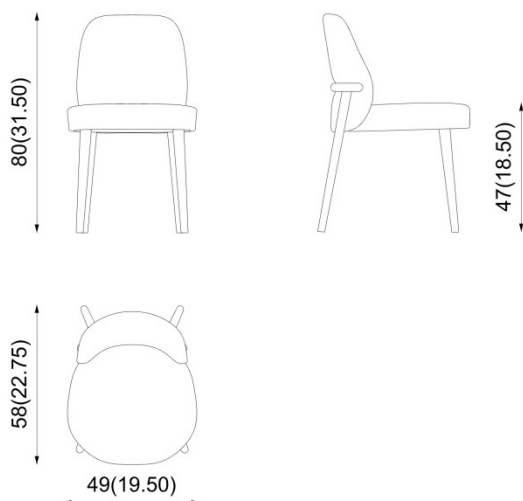

## Description

**Chair: solid wooden structure. Padded seat and backrest.**

Sedia: struttura in legno massello.  
Schienale e seduta imbottiti.

Stuhl: Gestell aus Massivholz.  
Sitzfläche und Rückenlehne gepolstert.

## Dimensions (cm / in)

**Fabric need for 1 pc. > 120 (cm / h 140)**  
**Fabric need for 1 pc. > 47,25 (in / h 55,25)**

**Weight for 1 pc. > 8,2 (kg), 18,10 (lbs)**

**Volume for 1 pc. > 0,430 > 2 x box (m<sup>3</sup>)**