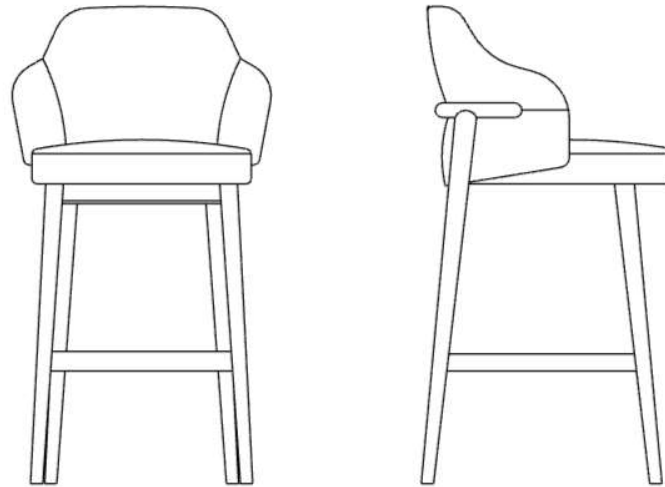

# TRENCH

**PIAVAL**

chairs and tables since 1919

product code: **114F – ash wood**  
design: **Laura Silvestrini / 2019**

## Description

**High stool: solid wooden structure. Padded seat and backrest**

Sgabello alto: struttura in legno massello. Schienale e seduta imbottiti.

Barhocker: Gestell aus Massivholz. Sitzfläche und Rückenlehne gepolstert.

Tabouret: structure en bois massif. Assise et dossier rembourrés.