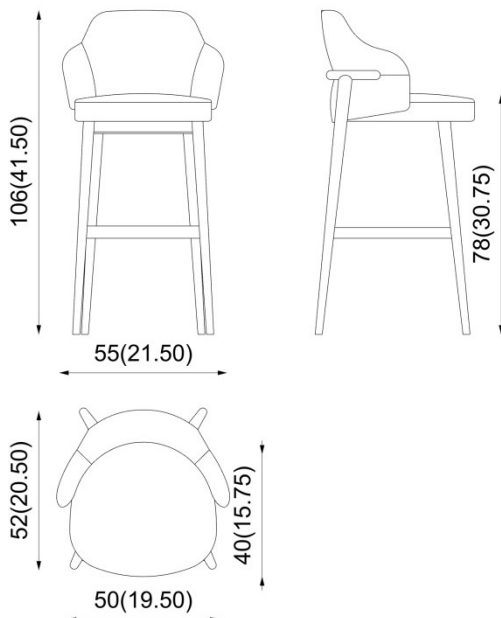

## Description

**High stool: solid wooden structure. Padded seat and backrest**

Sgabello alto: struttura in legno massello. Schienale e seduta imbottiti.

Barhocker: Gestell aus Massivholz. Sitzfläche und Rückenlehne gepolstert.

## Dimensions (cm / in)

**Fabric need** for 1 pc. > **140** (cm / h 140)  
**Fabric need** for 1 pc. > **55,25** (in / h 55,25)

**Weight** for 1 pc. > **11,5** (kg), **25,5**(lbs)

**Volume** for 1 pc. > **0,330** > 1 x box (m<sup>3</sup>)