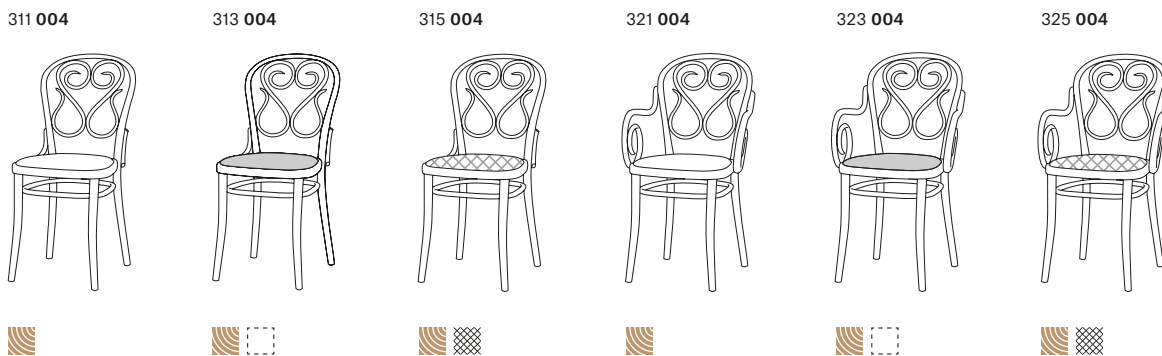

**CZ** Klasická židle s ohýbaným detailem vloženým do zádové opěrky je vzhledem k vysokému podílu jemné ruční práce technicky nejnáročnějším produktem v portfoliu. Područky ještě více upozorňují na precizní práci s materiálem.

04	311 004	313 004	315 004	321 004	323 004	325 004
celková výška, šířka, hloubka total height, width, depth Gesamthöhe, Gesamtbreite, Gesamttiefe hauteur, largeur, profondeur totale całkowita wysokość, szerokość, głębokość	87 cm 41 cm 55 cm	87 cm 41 cm 55 cm	87 cm 41 cm 55 cm	87 cm 51.5 cm 59 cm	87 cm 51.5 cm 59 cm	87 cm 51.5 cm 59 cm
výška loketníku armrest height Armlehnenhöhe hauteur de l'accoudoir wysokość podłokietnika	—	—	—	66 cm	64 cm	66 cm
výška, šířka, hloubka sedadla height, width, depth of seat Sitzhöhe, Sitzbreite, Sitztiefe hauteur, largeur, profondeur du siège wysokość, szerokość, głębokość siedzenia	46 cm 39.5 cm 40.5 cm	46 cm 39.5 cm 40.5 cm	46 cm 39.5 cm 40.5 cm	46 cm 42.5 cm 45.5 cm	46 cm 42.5 cm 45.5 cm	46 cm 42.5 cm 45.5 cm
hmotnost weight Gewicht poids waga	3.2 kg	3.5 kg	3.2 kg	4.2 kg	4.5 kg	4.2 kg
stohovatelnost stackability Stapelbar empilable sztaplowalność	—	—	—	—	—	—
okopová lišta footrest plate Schutzleiste tôle de protection listwa podnóżka	—	—	—	—	—	—
spojování do řad connection into rows Reihenverbindung raccordement en rangées łączenie w rzędy	—	—	—	—	—	—