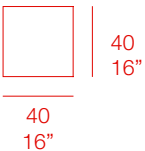

## DATOS TÉCNICOS - TECHNICAL DATA

3.31 Kg – 7,28 lbs  
0.097 m<sup>3</sup> – 3,44 ft<sup>3</sup>