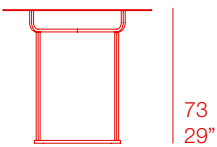

diabla

MUT DESIGN
GRILL

MESA ALTA - DINING TABLE

PT06509

MATERIALES - MATERIALS

Fabricado con estructura de aluminio termolacado texturizado.

Manufactured in a square section tube of textured thermo-lacquered aluminium.

DATOS TÉCNICOS - TECHNICAL DATA

73
29"

📦 8,40 kg - 18,48 lbs

📦 0,70 m³ - 24,72 ft³

Ø80
Ø31"

MAINTENANCE - MANTENIMIENTO

Ver apartado de limpieza y mantenimiento: www.diablaoutdoor.com

See cleaning and maintenance section: www.diablaoutdoor.com