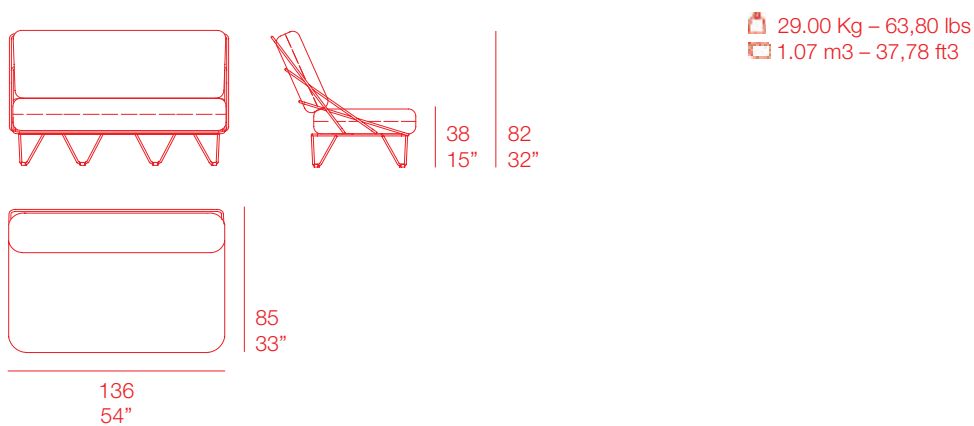

DATOS TÉCNICOS - TECHNICAL DATA

MAINTENANCE - MANTENIMIENTO

Ver apartado de limpieza y mantenimiento: www.diablaoutdoor.com

See cleaning and maintenance section: www.diablaoutdoor.com