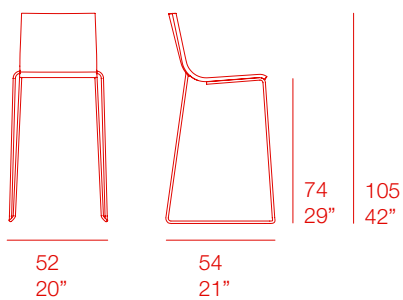

diabla

MADE STUDIO
VENT

TABURETE 1 - STOOL 1

PT14859

MATERIALES - MATERIALS

Fabricada con acero zincado termolacado y poliuretano rígido lacado.

Made of powder coated galvanized steel and stiff lacquered polyurethane.

DATOS TÉCNICOS - TECHNICAL DATA

📦 9,2 kg - 20,24 lbs
📦 0,32 m³ - 11,29 ft³

Apilable. Stackable

MAINTENANCE - MANTENIMIENTO

Ver apartado de limpieza y mantenimiento: www.diablaoutdoor.com

See cleaning and maintenance section: www.diablaoutdoor.com