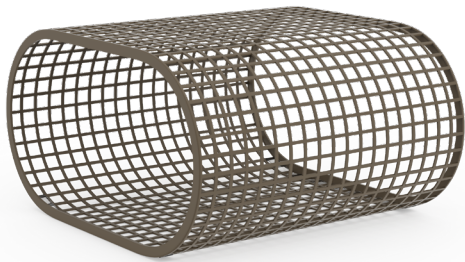

Buit

Mayice Studio

Mesa baja. Coffee table

archiproducts
DESIGN AWARDS
—
WINNER 2019

NYC
DESIGN
X
2019 AWARDS WINNER

Medidas. Sizes

60
24"

68
27"

36
14"

Materiales. Materials

Aluminio termolacado.
Powder-coated aluminium.

Características. Characteristics

Estructura. Frame
PT00683
⚖️ 4 Kg - 8.80 lbs
Caja. Box
1 ud/unit | 0,2 m³ - 7.06 ft³

Mantenimiento. Maintenance