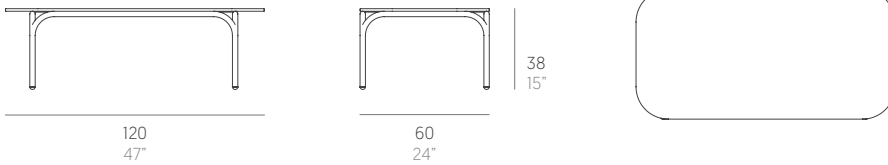

Capa

Søren Rose

Mesa baja. Coffee table

Medidas. Sizes

Materiales. Materials

Aluminio termolacado.
Dekton®

Powder-coated aluminium.
Dekton®

Características. Characteristics

Estructura. Frame

PT00901

📦 22,7 Kg - 49.94 lbs

Caja. Box

1 ud/unit | 0,4 m³ - 14.12 ft³

Mantenimiento. Maintenance

Ver apartado de limpieza y mantenimiento
gandiablasco.com

See cleaning and maintenance section
gandiablasco.com