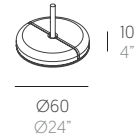

Ensombra

Odosdesign

Sombrilla. Folding parasol

Medidas. Sizes

212
83"

Materiales. Materials

Parasol plegable.
Mástil de acero inoxidable termolacado.
Lamas de tablero fenólico.
Base de acero galvanizado termolacado.

Folding parasol.
Powder-coated stainless steel pole.
Phenolic plate strips.
Powder-coated galvanized steel base.

Características. Characteristics

Sombrilla. Folding parasol
PT08333
⚖️ 43,5 Kg - 95.7 lbs

Caja. Box
2 ud/unit | 0,11 m³ - 3.99 ft³

Base hormigón. Concrete base
PT08327
⚖️ 46 Kg - 101.2 lbs

Caja. Box
1 ud/unit | 0,15 m³ - 5.44 ft³

🔧 Requiere montaje. It requires assembly

Mantenimiento. Maintenance