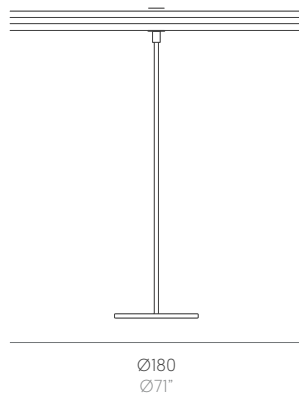

Ensombra

Odosdesign

Sombrilla. Folding parasol

Medidas. Sizes

212
83"

Materiales. Materials

Parasol plegable.
Mástil de acero inoxidable termolacado.
Lamas de tablero fenólico.
Base de acero galvanizado termolacado.

Folding parasol.
Powder-coated stainless steel pole.
Phenolic plate strips.
Powder-coated galvanized steel base.

Características. Characteristics

Sombrilla. Folding parasol
PT08333
⚖️ 43,5 Kg - 95.7 lbs

Caja. Box
2 ud/unit | 0,11 m³ - 3.99 ft³

Base hormigón. Concrete base
PT08327
⚖️ 46 Kg - 101.2 lbs

Caja. Box
1 ud/unit | 0,15 m³ - 5.44 ft³

🔧 Requiere montaje. It requires assembly

Mantenimiento. Maintenance