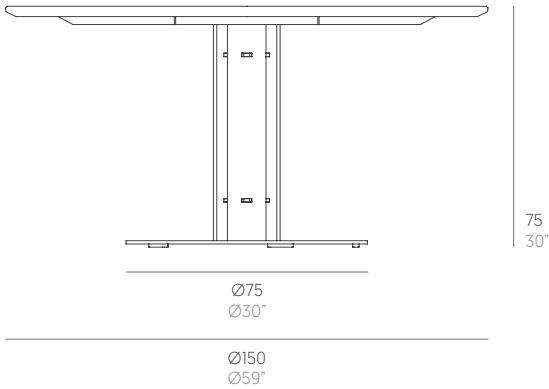

Isla

Sebastian Herkner

Mesa alta Ø150. Dining table Ø150

top

Medidas. Sizes

Materiales. Materials

Acero zincado termolacado (pie de mesa).
Aluminio termolacado.
Madera de Iroko.
Funda protectora (opcional).

Powder-coated galvanized steel (table base).
Powder-coated aluminium.
Iroko wood.
Protective cover (optional).

Características. Characteristics

Mesa alta Ø150. Dining table Ø150
PT24154

📦 104,8 Kg - 230.56 lbs

Funda protectora. Protective cover
PT24194
Ø205x80h cm / Ø81"x31"h

Caja. Box
1 ud/unit | 0,86 m³ - 30.51 ft³

🔧 Requiere montaje. It requires assembly

Mantenimiento. Maintenance

Ver apartado de limpieza y mantenimiento
gandiablasco.com