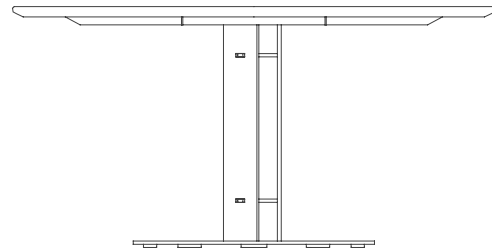

Isla

Sebastian Herkner

Mesa alta Ø150. Dining table Ø150

top

Medidas. Sizes

Materiales. Materials

Acero zincado termolacado (pie de mesa).
Aluminio termolacado.
Madera de Iroko.
Funda protectora (opcional).

Powder-coated galvanized steel (table base).
Powder-coated aluminium.
Iroko wood.
Protective cover (optional).

Características. Characteristics

Mesa alta Ø150. Dining table Ø150
PT24154

📦 104,8 Kg - 230.56 lbs

Funda protectora. Protective cover
PT24194
Ø205x80h cm / Ø81"x31"h

Caja. Box
1 ud/unit | 0,86 m³ - 30.51 ft³

🔧 Requiere montaje. It requires assembly

Mantenimiento. Maintenance

Ver apartado de limpieza y mantenimiento
gandiablasco.com