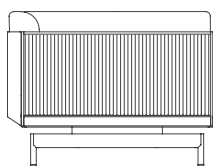

Onde

Luca Nichetto

Sofá 3 plazas. 3 Seat sofa

Medidas. Sizes

91
36"

267
105"

39 59 75
15" 23" 30"

Materiales. Materials

Aluminio termolacado.
Chapa aluminio ondulado termolacado.
Asiento y respaldo de gomaespuma de poliuretano y fibra de poliéster con tejido hidrófugo.
Cojín de fibra de poliéster con tejido hidrófugo.
Tapicería de tejido técnico para exterior desenfundable.
Funda protectora (opcional).