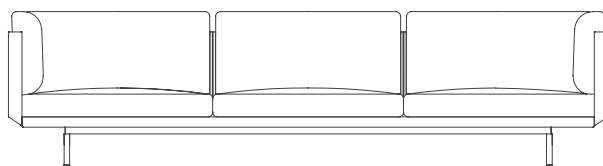

Onde

Luca Nichetto

Sofá 3 plazas. 3 Seat sofa

Medidas. Sizes

91
36"

267
105"

39 59 75
15" 23" 30"

Materiales. Materials

Aluminio termolacado.
Chapa aluminio ondulado termolacado.
Asiento y respaldo de gomaespuma de poliuretano y fibra de poliéster con tejido hidrófugo.
Cojín de fibra de poliéster con tejido hidrófugo.
Tapicería de tejido técnico para exterior desenfundable.
Funda protectora (opcional).

Powder-coated aluminium.
Corrugated powder-coated aluminium sheet.
Seat and backrest in polyurethane foam rubber and polyester fiber with water-repellent fabric.
Polyester fiber cushion/pillow with water-repellent fabric.
Removable technical upholstery for outdoor use.
Protective cover (optional).