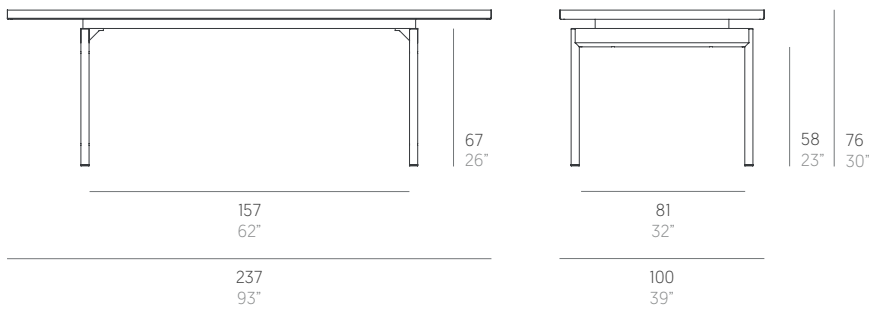

Onde

Luca Nichetto

Mesa alta. Dining table

Medidas. Sizes

Materiales. Materials

Aluminio termolacado.
MDi. MVi. Dekton®.
Funda protectora (opcional). Incluye sillas/butacas en dos lados.
*para sillas o butacas en los 4 lados.

Powder-coated aluminium.
MDi. MVi. Dekton®.
Protective cover (optional). Include chairs/armchairs on two sides.
*For chairs or armchairs on all 4 sides.

Características. Characteristics

Estructura. Frame
PT17080
⚖️ 93 Kg - 205.03 lbs

Funda protectora. Protective cover
PT06226
255x132x65h cm / 100"x52"x26"h

*PT06227
285x132x65h cm / 112"x52"x26"h

Caja. Box
1 ud/unit | 1,46 m³ - 51.54 ft³

🔧 Requiere montaje. It requires assembly

Mantenimiento. Maintenance