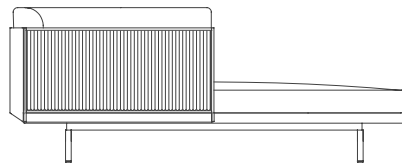

### Modular 2. Sectional 2

Brazo izquierdo  
Left arm

Brazo derecho  
Right arm

#### Medidas. Sizes

91  
36"

176  
69"

39 59 75  
15" 23" 30"