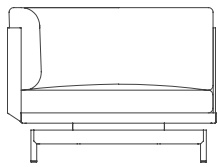

### Modular 2. Sectional 2

Brazo izquierdo  
Left arm

Brazo derecho  
Right arm

#### Medidas. Sizes

91  
36"

176  
69"

39 59 75  
15" 23" 30"