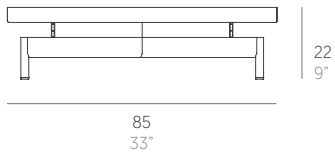

Onde

Luca Nichetto

Mesa baja cuadrada. Square coffee table

Medidas. Sizes

Materiales. Materials

Aluminio termolacado.
MDi. MVi. Dekton®.

Powder-coated aluminium.
MDi. MVi. Dekton®.

Características. Characteristics

Estructura. Frame
PT08281

📦 28,6 Kg - 62.92 lbs

Caja. Box

1 ud/unit | 0,38 m³ - 13.42 ft³

Mantenimiento. Maintenance

Ver apartado de limpieza y mantenimiento
gandiablasco.com

See cleaning and maintenance section
gandiablasco.com