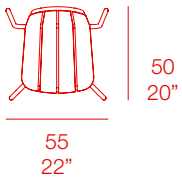

diabla

OIKO DESIGN
PLIER

SILLA - DINING CHAIR

PT23409

MATERIALES - MATERIALS

Estructura de aluminio termolacado texturizado.

Textured powder-coated aluminium structure.

DATOS TÉCNICOS - TECHNICAL DATA

📦 4.35 Kg – 9,57 lbs
📦 0.32 m³ – 11,30 ft³

Apilable. Stackable

MAINTENANCE - MANTENIMIENTO

Ver apartado de limpieza y mantenimiento: www.diablaoutdoor.com

See cleaning and maintenance section: www.diablaoutdoor.com