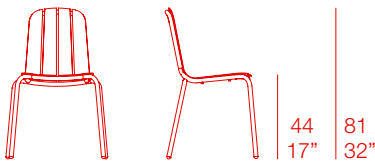

diabla

OIKO DESIGN
PLIER

SILLA - DINING CHAIR

PT23409

MATERIALES - MATERIALS

Estructura de aluminio termolacado texturizado.

Textured powder-coated aluminium structure.

DATOS TÉCNICOS - TECHNICAL DATA

📦 4.35 Kg – 9,57 lbs
📦 0.32 m³ – 11,30 ft³

Apilable. Stackable

MAINTENANCE - MANTENIMIENTO

Ver apartado de limpieza y mantenimiento: www.diablaoutdoor.com

See cleaning and maintenance section: www.diablaoutdoor.com