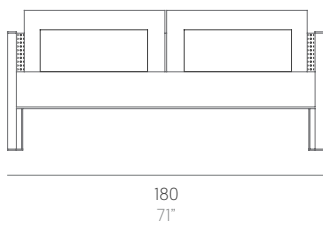

Solanas

Daniel Germani

Sofá 2 plazas. 2 Seat sofa

with dektion®
armrest

without dektion®
armrest

Medidas. Sizes

Materiales. Materials

Aluminio termolacado.
Chapa microperforada.
Dekton® [opcional].
Asiento de gomaespuma de poliuretano y fibra de poliéster con tejido hidrófugo.
Respaldo y cojín relleno de fibra de poliéster con tejido hidrófugo.
Tapicería de tejido técnico para exterior desenfundable.
Funda protectora [opcional].

Características. Characteristics

Estructura. Frame
PT11908
⚖ 52 Kg - 114.80 lbs

Colchoneta. Mat. Cushion
PT11867
⚖ 16,5 Kg - 36.30 lbs

Cojín. Cushion. Pillow
PT14414
60x25 cm / 24"x10" | ⚖ 0,85 Kg - 1.87 lbs

Funda protectora. Protective cover
PT06242
190x98x55h cm / 75"x39"x22"h

Caja. Box
1 ud/unit | 1,43 m³ - 50.49 ft³

Mantenimiento. Maintenance

Ver apartado de limpieza y mantenimiento gandiablasco.com
See cleaning and maintenance section gandiablasco.com