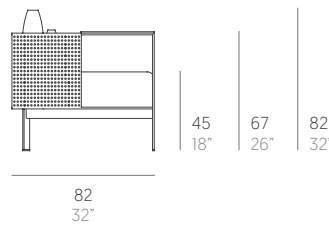

Solanas

Daniel Germani

Sofá 2 plazas. 2 Seat sofa

with dektion®
armrest

without dektion®
armrest

Medidas. Sizes

Materiales. Materials

Aluminio termolacado.
Chapa microperforada.
Dekton® [opcional].
Asiento de gomaespuma de poliuretano y fibra de poliéster con tejido hidrófugo.
Respaldo y cojín relleno de fibra de poliéster con tejido hidrófugo.
Tapicería de tejido técnico para exterior desenfundable.
Funda protectora [opcional].

Características. Characteristics

Estructura. Frame
PT11908
⚖ 52 Kg - 114.80 lbs

Colchoneta. Mat. Cushion
PT11867
⚖ 16,5 Kg - 36.30 lbs

Cojín. Cushion. Pillow
PT14414
60x25 cm / 24"x10" | ⚖ 0,85 Kg - 1.87 lbs

Funda protectora. Protective cover
PT06242
190x98x55h cm / 75"x39"x22"h

Caja. Box
1 ud/unit | 1,43 m³ - 50.49 ft³

Mantenimiento. Maintenance

Ver apartado de limpieza y mantenimiento gandiablasco.com
See cleaning and maintenance section gandiablasco.com