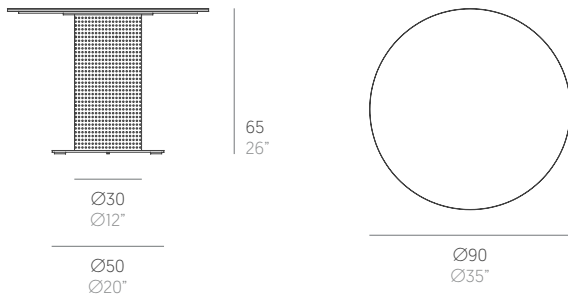

### Mesa butaca Ø90. Club armchair table Ø90

#### Medidas. Sizes