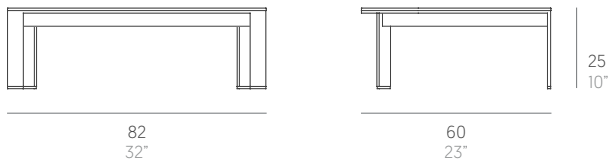

Solanas

Daniel Germani

Mesa auxiliar 60. Side table 60

Medidas. Sizes

Materiales. Materials

Aluminio termolacado.
MDi.
MVi.
Dekton®.

Powder-coated aluminium.
MDi.
MVi.
Dekton®.

Características. Characteristics

Estructura. Frame
PT11900
18 Kg - 39.60 lbs

Caja. Box
1 ud/unit | 0,23 m³ - 8.12 ft³

Mantenimiento. Maintenance

Ver apartado de limpieza y mantenimiento
gandiablasco.com

See cleaning and maintenance section
gandiablasco.com