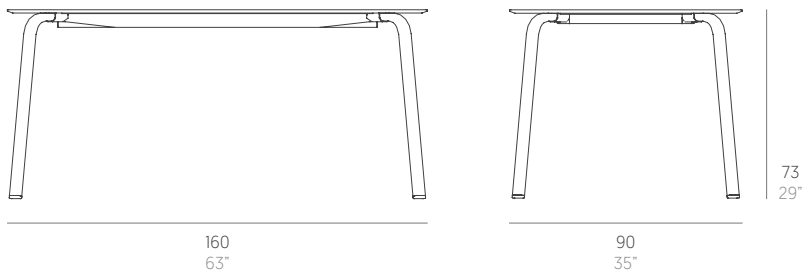

### Mesa alta 160. Dining table 160

NO apilable. NOT stackable

#### Medidas. Sizes

#### Características. Characteristics

Estructura. Frame  
PT12030  
32,5 Kg - 71.5 lbs

Funda protectora. Protective cover  
PT06223  
165x132x65h cm / 65"x52"x26"h  
\*PT06225  
215x132x65h cm / 85"x52"x26"h

Caja. Box  
1 ud/unit | 0,24 m<sup>3</sup> - 8.47 ft<sup>3</sup>

 Requiere montaje. It requires assembly