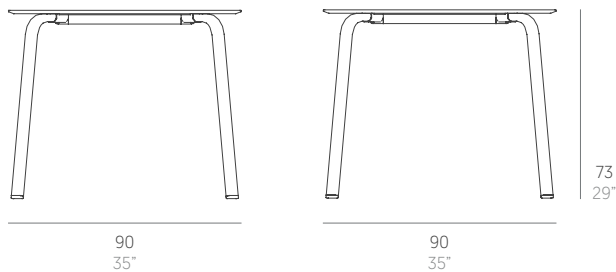

Stack

Borja García

Mesa alta 90. Dining table 90

NO apilable. NOT stackable

Medidas. Sizes

Materiales. Materials

Aluminio termolacado.
Tablero fenólico.
Funda protectora [opcional]. Incluye sillas/butacas en dos lados.
*para sillas o butacas en los 4 lados.

Powder-coated aluminium.
Phenolic plate.
Protective cover [optional]. Include chairs/armchairs on two sides.
*For chairs or armchairs on all 4 sides.

Características. Characteristics

Estructura. Frame
PT12028
19 Kg - 41.8 lbs

Funda protectora. Protective cover
PT06222
105x132x65h cm / 41"x52"x26"h

Caja. Box
1 ud/unit | 0,14 m³ - 4.94 ft³

 Requiere montaje. It requires assembly

Mantenimiento. Maintenance

Ver apartado de limpieza y mantenimiento gandiablasco.com