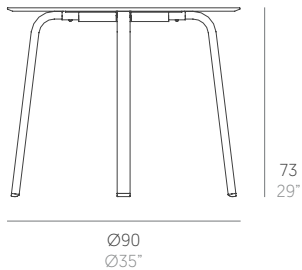

Stack

Borja García

Mesa alta circular Ø90. Round dining table Ø90

NO apilable. NOT stackable

Medidas. Sizes

Materiales. Materials

Aluminio termolacado.
Tablero fenólico.
Funda protectora [opcional. Incluye sillas/
butacas en dos lados.
*para sillas o butacas en los 4 lados.

Powder-coated aluminium.
Phenolic plate.
Protective cover [optional]. Include
chairs/armchairs on two sides.
*For chairs or armchairs on all 4 sides.

Características. Characteristics

Estructura. Frame
PT12032
15,5 Kg - 34.1 lbs

Funda protectora. Protective cover
PT06229
180x180x65h cm / 71"x71"x26"h

Caja. Box
1 ud/unit | 0,14 m³ - 4.94 ft³

 Requiere montaje. It requires assembly

Mantenimiento. Maintenance

Ver apartado de limpieza y mantenimiento
gandiablasco.com