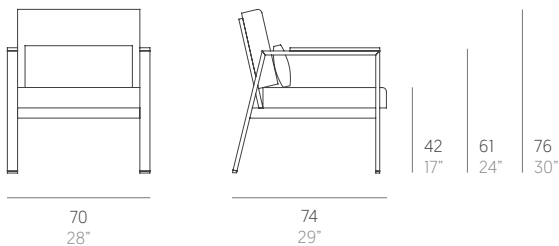

### Sillón XS. XS Lounge chair

#### Medidas. Sizes

#### Características. Characteristics

Estructura. Frame  
PT14459  
📦 6,5 Kg - 14.30 lbs

Colchoneta. Mat. Cushion  
PT14471  
📦 4,2 Kg - 9.24 lbs

Cojín. Cushion. Pillow  
PT14414  
60x25 cm / 24"x10" | 📦 0,85 Kg - 1,87 lbs