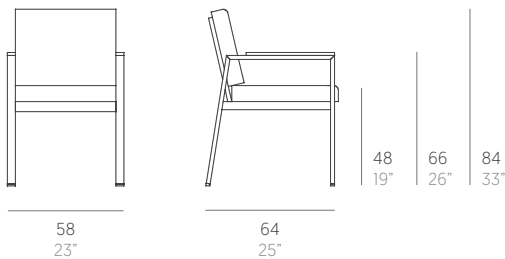

Timeless

José A. Gandía-Blasco Canales. Borja García

Silla con brazos. Dining armchair

Medidas. Sizes

Materiales. Materials

Aluminio termolacado.
Madera de teca.
Asiento de gomaespuma de poliuretano y fibra de poliéster con tejido hidrófugo.
Respaldo de fibra de poliéster con tejido hidrófugo.
Tapicería de tejido técnico para exterior desenfundable.
Funda protectora [opcional].

Características. Characteristics

Estructura. Frame
PT14456
📦 5,5 Kg - 12.10 lbs

Colchoneta. Mat. Cushion
PT14430
📦 1,5 Kg - 3.30 lbs

Funda protectora. Protective cover
PT06238
67x66x65h cm / 26"x26"x26"h

Caja. Box
1 ud/unit | 0,44 m³ - 15.54 ft³

Mantenimiento. Maintenance

Ver apartado de limpieza y mantenimiento gandiablasco.com
See cleaning and maintenance section gandiablasco.com

Colores y acabados. Colours and finishes