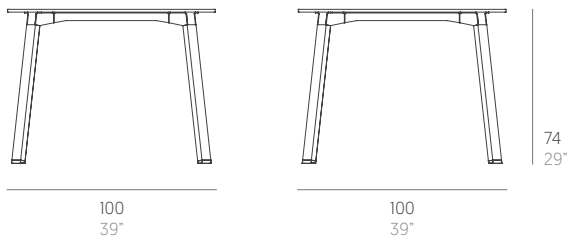

Timeless

José A. Gandía-Blasco Canales. Borja García

Mesa alta 100. Dining table 100

Medidas. Sizes

Materiales. Materials

Aluminio termolacado.
Dekton®
Tablero fenólico.
Funda protectora (opcional). Incluye sillas/butacas en dos lados.
*para sillas o butacas en los 4 lados.

Powder-coated aluminium.
Dekton®
Phenolic plate.
Protective cover (optional). Include chairs/armchairs on two sides.
*For chairs or armchairs on all 4 sides.

Características. Characteristics

Estructura. Frame
PT14431
 ⚖ 24 Kg - 52.80 lbs with phenolic top
 ⚖ 37,8 Kg - 83. 16 lbs with dektion® top

Funda protectora. Protective cover
PT06222
105x132x65h cm / 41"x52"x26"h
*PT06224
185x132x65h cm / 73"x52"x26"h

Caja. Box
1 ud/unit | 0,38 m³ - 13.42 ft³

🔧 Requiere montaje. It requires assembly

Mantenimiento. Maintenance