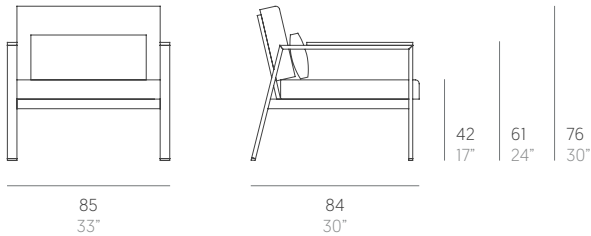

Timeless

José A. Gandía-Blasco Canales. Borja García

Sillón. Lounge chair

Medidas. Sizes

Materiales. Materials

Aluminio termolacado.
Madera de teca.
Asiento de gomaespuma de poliuretano y fibra de poliéster con tejido hidrófugo.
Respaldo y cojín de fibra de poliéster con tejido hidrófugo.
Tapicería de tejido técnico para exterior desenfundable.
Funda protectora [opcional].

Características. Characteristics

Estructura. Frame
PT14458
⚖ 7,5 Kg - 16.50 lbs

Colchoneta. Mat. Cushion
PT07384
⚖ 5,1 Kg - 11.22 lbs

Cojín. Cushion. Pillow
PT14414
60x25 cm / 24"x10" | ⚖ 0,85 Kg - 1,87 lbs