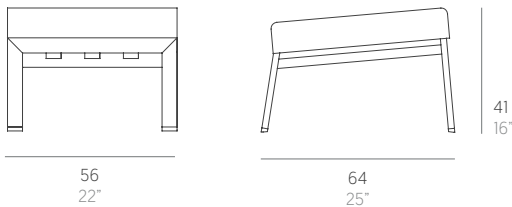

Timeless

José A. Gandía-Blasco Canales. Borja García

Puf relax. Relax pouf

Medidas. Sizes

Materiales. Materials

Aluminio termolacado.
Asiento de gomaespuma de poliuretano y fibra de poliéster con tejido hidrófugo.
Tapicería de tejido técnico para exterior desenfundable.
Funda protectora (opcional).

Estructura. Frame
PT14451
⚖️ 3,1 Kg - 6.82 lbs

Colchoneta. Mat. Cushion
PT14455
⚖️ 1,9 Kg - 4.18 lbs

Funda protectora. Protective cover
PT06236
84x66x33h cm / 33"x26"x13"h

Caja. Box
1 ud/unit | 0,21 m³ - 7.42 ft³