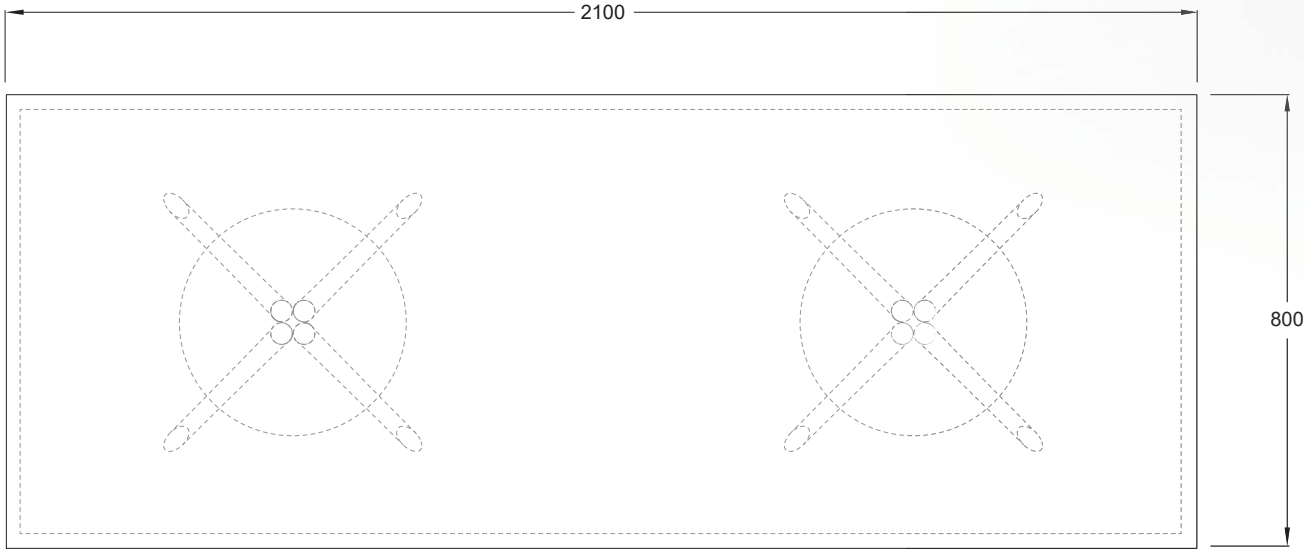

ETIQUETTE TABLE RANGE

EQ-TB.60X60

ETIQUETTE TABLE RANGE

EQ-TB.80x80

ETIQUETTE TABLE RANGE

EQ-TB.70DIA

ETIQUETTE TABLE RANGE

EQ-TB.90DIA

ETIQUETTE TABLE RANGE

EQ-TB.180x80

ETIQUETTE TABLE RANGE

EQ-TB.210x80

ETIQUETTE TABLE RANGE

EQ-TB.240x80