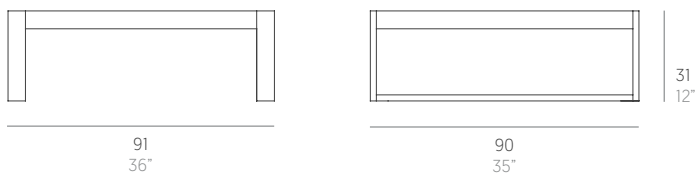

DNA

José A. Gandía-Blasco Canales

Mesa baja 91. Coffee table 91

Medidas. Sizes

Materiales. Materials

Aluminio anodizado o termolacado.
Aluminio madera.

Anodized or powder-coated aluminium.
Faux wood aluminium.

Características. Characteristics

Estructura. Frame
PT02933

📦 11,98 Kg - 26.36 lbs

Caja. Box

1 ud/unit | 0,4 m³ - 14.12 ft³

Mantenimiento. Maintenance

Ver apartado de limpieza y mantenimiento
gandiablasco.com