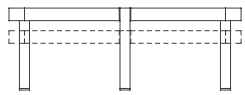

Lademadera

Francesco Meda & David Quincoces

Mesa baja circular Ø94. Round coffee table Ø94

Medidas. Sizes

94
37"

92
36"

23
9" | 32
13"

top

Materiales. Materials

Aluminio termolacado.
Madera teca.

Powder-coated aluminium.
Teak wood.

Características. Characteristics

Estructura. Frame
Ø94x23: PT28428
Ø94x32: PT28430
⚖ 25 Kg - 55 lbs

Caja. Box
1 ud/unit | 0,48 m³ - 16.95 ft³