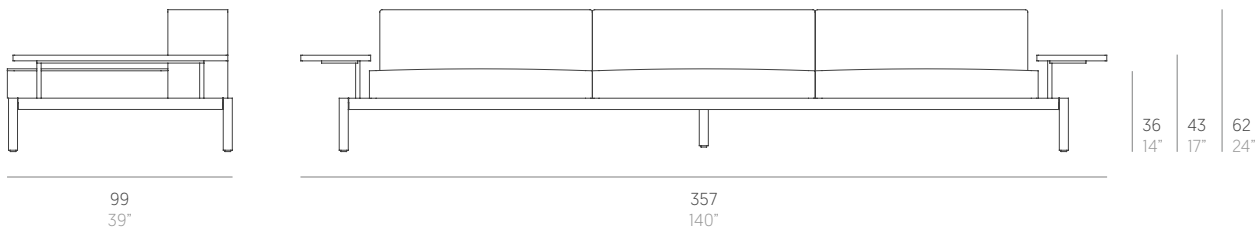

Lademadera

Francesco Meda & David Quincoces

Sofá 3 plazas. 3 Seat sofa

Medidas. Sizes

Materiales. Materials

Aluminio termolacado.
Madera teca.
Asiento y respaldo de gomaespuma de poliuretano y fibra de poliéster con tejido hidrófugo.
Cojín de fibra de poliéster con tejido hidrófugo.
Tapicería de tejido técnico para exterior desenfundable.