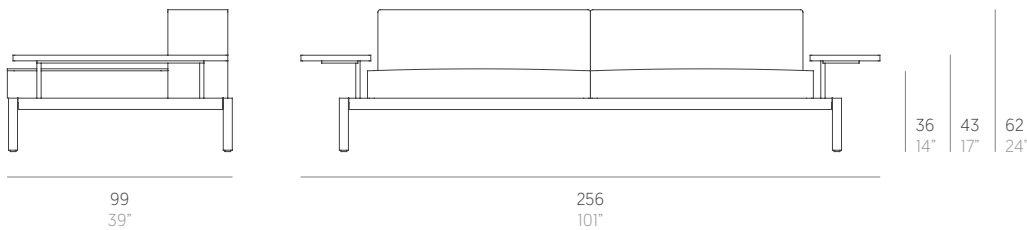

Lademadera

Francesco Meda & David Quincoces

Sofá 2 plazas. 2 Seat sofa

Medidas. Sizes

Materiales. Materials

Aluminio termolacado.
Madera teca.
Asiento y respaldo de gomaespuma de poliuretano y fibra de poliéster con tejido hidrófugo.
Cojín de fibra de poliéster con tejido hidrófugo.
Tapicería de tejido técnico para exterior desenfundable.