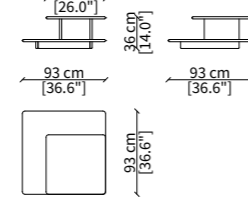

20538B

TAVOLINI LATERALI / SIDE TABLES

20529L

20530L

20531L

TAVOLINI LATERALI ARROTONDATI / SIDE ROUNDED TABLES

20536L

20537L

20538L

Dimensioni espresse in cm se non diversamente indicato.
L'Azienda si riserva il diritto di apportare modifiche ai modelli senza preavviso.
Tolleranza sulle misure indicate di +/- 2%.

Dimensions in centimeter if not differently indicated.
The Company reserves the right to change the models without any advance notice.
Tolerance on the given sizes +/- 2%.