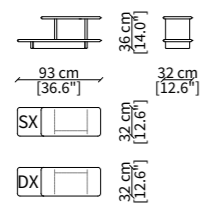

20538B

TAVOLINI LATERALI / SIDE TABLES

20529L

20530L

20531L

TAVOLINI LATERALI ARROTONDATI / SIDE ROUNDED TABLES

20536L

20537L

20538L

Dimensioni espresse in cm se non diversamente indicato.
L'Azienda si riserva il diritto di apportare modifiche ai modelli senza preavviso.
Tolleranza sulle misure indicate di +/- 2%.

Dimensions in centimeter if not differently indicated.
The Company reserves the right to change the models without any advance notice.
Tolerance on the given sizes +/- 2%.