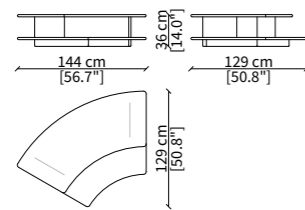

20538B

TAVOLINI LATERALI / SIDE TABLES

20529L

20530L

20531L

TAVOLINI LATERALI ARROTONDATI / SIDE ROUNDED TABLES

20536L

20537L

20538L

Dimensioni espresse in cm se non diversamente indicato.
L'Azienda si riserva il diritto di apportare modifiche ai modelli senza preavviso.
Tolleranza sulle misure indicate di +/- 2%.

Dimensions in centimeter if not differently indicated.
The Company reserves the right to change the models without any advance notice.
Tolerance on the given sizes +/- 2%.