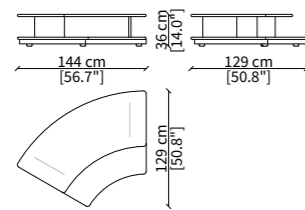

DAO SOFT SMALL TABLE
Design Gordon Guillaumier

TAVOLINI CENTRALI / CENTRAL TABLES

20529B

20530B

20531B

TAVOLINI CENTRALI ARROTONDATI / CENTRAL ROUNDED TABLES

20536B

20537B

20538L

Dimensioni espresse in cm se non diversamente indicato.
L'Azienda si riserva il diritto di apportare modifiche ai modelli senza preavviso.
Tolleranza sulle misure indicate di +/- 2%.

Dimensions in centimeter if not differently indicated.
The Company reserves the right to change the models without any advance notice.
Tolerance on the given sizes +/- 2%.