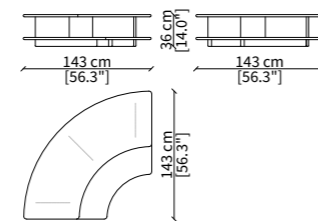

20538B

TAVOLINI LATERALI / SIDE TABLES

20529L

20530L

20531L

TAVOLINI LATERALI ARROTONDATI / SIDE ROUNDED TABLES

20536L

20537L

20538L

Dimensioni espresse in cm se non diversamente indicato.
L'Azienda si riserva il diritto di apportare modifiche ai modelli senza preavviso.
Tolleranza sulle misure indicate di +/- 2%.

Dimensions in centimeter if not differently indicated.
The Company reserves the right to change the models without any advance notice.
Tolerance on the given sizes +/- 2%.