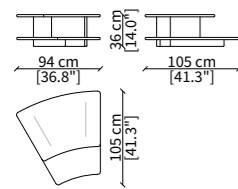

20538B

TAVOLINI LATERALI / SIDE TABLES

20529L

20530L

20531L

TAVOLINI LATERALI ARROTONDATI / SIDE ROUNDED TABLES

20536L

20537L

20538L

Dimensioni espresse in cm se non diversamente indicato.
L'Azienda si riserva il diritto di apportare modifiche ai modelli senza preavviso.
Tolleranza sulle misure indicate di +/- 2%.

Dimensions in centimeter if not differently indicated.
The Company reserves the right to change the models without any advance notice.
Tolerance on the given sizes +/- 2%.