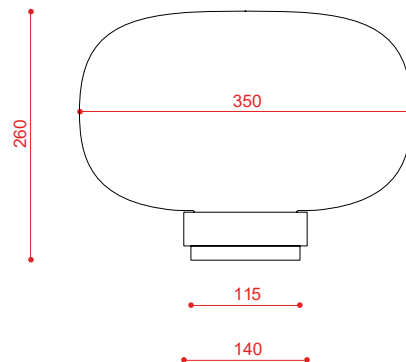

### Dimensions

H. 30 x Ø 25 / H. 11,8" x Ø 9,8"

unit mm

## LEGIER

designed by Corrado Dotti

557.34L Table

### Dimensions

H. 26 x Ø 35 / H. 10" x Ø 13,7"