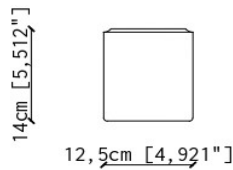

FINITURE DISPONIBILI | AVAILABLE FINISHES

*bulb not included

COMPONENTI E MATERIALI | COMPONENTS AND MATERIALS

Tipologia | Light type	PLAFONIERA / CEILING LAMP
Materiale principale | Main material	CERAMICA / CERAMIC
Altri materiali | Other materials	-
Colore cavo | Color cable	-
Lungh.cavo elettrico | Electrical cable length	-
Lungh.cavo acciaio | Steel cable length	-

INFORMAZIONI TECNICHE | TECHNICAL INFORMATION

Classe | Class type	I
IP | IP Rating	IP20
Potenza lampadina | Light bulb wattage	1 x max 28W / 25W
Attacco | Light bulb base type	E27 / E26
Alimentazione | Voltage	220-240V / 120V 50|60 Hz
Tipologia di spina | Plug type	-
Dimensioni scatola (cm) | Box dimension (cm)	25x18x15
Peso lordo (kg) | Total weight (kg)	1,3

CONFORME ALLE NORME | SAFETY STANDARDS

EN 60598-1:2024 used in conjunction with
EN 60598-2-1:2020, EN60598-2-2:2024, EN 60598-2-4:2018
Direttive : 2014/35/UE - 2014/30/UE - 2009/125/CE