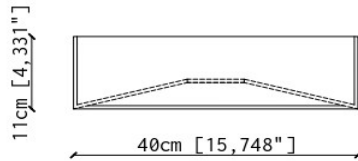

FINITURE DISPONIBILI | AVAILABLE FINISHES

*bulb not included

COMPONENTI E MATERIALI | COMPONENTS AND MATERIALS

Tipologia | Light type	PLAFONIERA D.40 / CEILING LAMP D.40
Materiale principale | Main material	CERAMICA / CERAMIC
Altri materiali | Other materials	-
Colore cavo | Color cable	-
Lungh.cavo elettrico | Electrical cable length	-
Lungh.cavo acciaio | Steel cable length	-

INFORMAZIONI TECNICHE | TECHNICAL INFORMATION

Classe | Class type	I
IP | IP Rating	IP20
Potenza lampadina | Light bulb wattage	1 x max 28W / 25W
Attacco | Light bulb base type	E27 / E26
Alimentazione | Voltage	220-240V / 120V 50|60 Hz
Tipologia di spina | Plug type	-
Dimensioni scatola (cm) | Box dimension (cm)	45x45x15
Peso lordo (kg) | Total weight (kg)	3,83

CONFORME ALLE NORME | SAFETY STANDARDS

EN 60598-1:2024 used in conjunction with
EN 60598-2-1:2020, EN60598-2-2:2024, EN 60598-2-4:2018
Direttive : 2014/35/UE - 2014/30/UE - 2009/125/CE