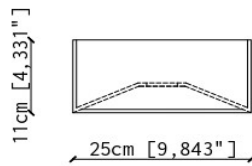

FINITURE DISPONIBILI | AVAILABLE FINISHES

*bulb not included

COMPONENTI E MATERIALI | COMPONENTS AND MATERIALS

Tipologia | Light type	PLAFONIERA D.25 / CEILING LAMP D.25
Materiale principale | Main material	CERAMICA / CERAMIC
Altri materiali | Other materials	-
Colore cavo | Color cable	-
Lungh.cavo elettrico | Electrical cable length	-
Lungh.cavo acciaio | Steel cable length	-

INFORMAZIONI TECNICHE | TECHNICAL INFORMATION

Classe | Class type	I
IP | IP Rating	IP20
Potenza lampadina | Light bulb wattage	1 x max 28W / 25W
Attacco | Light bulb base type	E27 / E26
Alimentazione | Voltage	220-240V / 120V 50|60 Hz
Tipologia di spina | Plug type	-
Dimensioni scatola (cm) | Box dimension (cm)	28,5x28,5x20
Peso lordo (kg) | Total weight (kg)	2,18

CONFORME ALLE NORME | SAFETY STANDARDS

EN 60598-1:2024 used in conjunction with
EN 60598-2-1:2020, EN60598-2-2:2024, EN 60598-2-4:2018
Direttive : 2014/35/UE - 2014/30/UE - 2009/125/CE