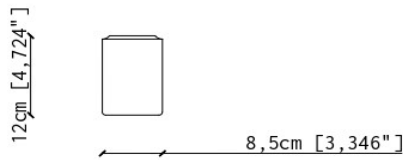

FINITURE DISPONIBILI | AVAILABLE FINISHES

*bulb not included

COMPONENTI E MATERIALI | COMPONENTS AND MATERIALS

Tipologia | Light type	PLAFONIERA / CEILING LAMP
Materiale principale | Main material	CERAMICA / CERAMIC
Altri materiali | Other materials	-
Colore cavo | Color cable	-
Lungh.cavo elettrico | Electrical cable length	-
Lungh.cavo acciaio | Steel cable length	-

INFORMAZIONI TECNICHE | TECHNICAL INFORMATION

Classe | Class type	I
IP | IP Rating	IP20
Potenza lampadina | Light bulb wattage	1 x max 18W / 25W
Attacco | Light bulb base type	E14 / E12
Alimentazione | Voltage	220-240V / 120V 50|60 Hz
Tipologia di spina | Plug type	-
Dimensioni scatola (cm) | Box dimension (cm)	20x14x10
Peso lordo (kg) | Total weight (kg)	0,48

CONFORME ALLE NORME | SAFETY STANDARDS

EN 60598-1:2024 used in conjunction with
EN 60598-2-1:2020, EN60598-2-2:2024, EN 60598-2-4:2018
Direttive : 2014/35/UE - 2014/30/UE - 2009/125/CE