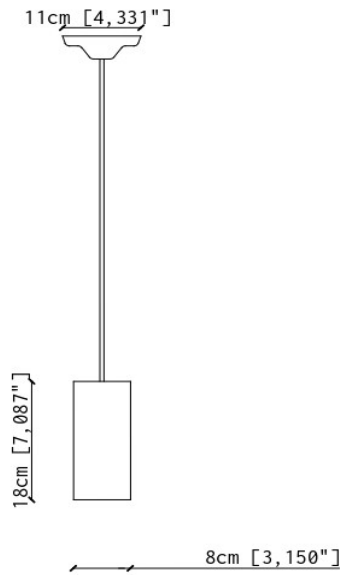

FINITURE DISPONIBILI | AVAILABLE FINISHES

*bulb not included

COMPONENTI E MATERIALI | COMPONENTS AND MATERIALS

Tipologia | Light type	SOSPENSIONE CILINDRO LARGO / PENDANT
Materiale principale | Main material	CERAMICA / CERAMIC
Altri materiali | Other materials	-
Colore cavo | Color cable	COTONE RIVESTITO NERO / BLACK, COTTON COVERED
Lungh.cavo elettrico | Electrical cable length	MAX 130cm
Lungh.cavo acciaio | Steel cable length	-

INFORMAZIONI TECNICHE | TECHNICAL INFORMATION

Classe | Class type	I
IP | IP Rating	IP20
Potenza lampadina | Light bulb wattage	1 x max 77W / 40W
Attacco | Light bulb base type	E27 / E26
Alimentazione | Voltage	220-240V / 120V 50|60 Hz
Tipologia di spina | Plug type	-
Dimensioni scatola (cm) | Box dimension (cm)	28x28x13
Peso lordo (kg) | Total weight (kg)	1,25

CONFORME ALLE NORME | SAFETY STANDARDS

EN 60598-1:2024 used in conjunction with
EN 60598-2-1:2020, EN60598-2-2:2024, EN 60598-2-4:2018
Direttive : 2014/35/UE - 2014/30/UE - 2009/125/CE

STABILIMENTO PRODUTTIVO
MANUFACTURING PLANT
Z.I. - Via Armentaressa,10
34076 Romans D'Isonzo (GO)
ITALIA
E.info@ferroluce.it
T.+39 0481 909541

SEDE LEGALE & NEGOZIO
BILLING ADDRESS & STORE
Via XXV Maggio,17
34076 Romans D'Isonzo (GO)
ITALIA

SEDE AMMINISTRATIVA
AMMINISTRATIVE HQ
30126 Venezia Lido (VE)
ITALIA

SHOWROOM MILANO
Via Cino del Duca,2
20122 Milano (MI)
ITALIA