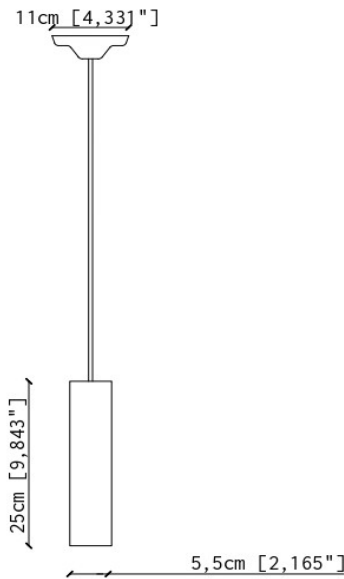

FINITURE DISPONIBILI | AVAILABLE FINISHES

*bulb not included

COMPONENTI E MATERIALI | COMPONENTS AND MATERIALS

Tipologia | Light type	SOSPENSIONE CILINDRO STRETTO / PENDANT
Materiale principale | Main material	CERAMICA / CERAMIC
Altri materiali | Other materials	-
Colore cavo | Color cable	COTONE RIVESTITO NERO / BLACK, COTTON COVERED
Lungh.cavo elettrico | Electrical cable length	MAX 130cm
Lungh.cavo acciaio | Steel cable length	-

INFORMAZIONI TECNICHE | TECHNICAL INFORMATION

Classe | Class type	I
IP | IP Rating	IP20
Potenza lampadina | Light bulb wattage	1 x max 77W / 40W
Attacco | Light bulb base type	E27 / E26
Alimentazione | Voltage	220-240V / 120V 50|60 Hz
Tipologia di spina | Plug type	-
Dimensioni scatola (cm) | Box dimension (cm)	28x28x13
Peso lordo (kg) | Total weight (kg)	1,2

CONFORME ALLE NORME | SAFETY STANDARDS

EN 60598-1:2024 used in conjunction with
EN 60598-2-1:2020, EN60598-2-2:2024, EN 60598-2-4:2018
Direttive : 2014/35/UE - 2014/30/UE - 2009/125/CE

STABILIMENTO PRODUTTIVO
MANUFACTURING PLANT

Z.I. - Via Armentaressa,10
34076 Romans D'Isonzo (GO)
ITALIA
E.info@ferroluce.it
T.+39 0481 909541

SEDE LEGALE & NEGOZIO
BILLING ADDRESS & STORE

Via XXV Maggio,17
34076 Romans D'Isonzo (GO)
ITALIA

SEDE AMMINISTRATIVA
AMMINISTRATIVE HQ

30126 Venezia Lido (VE)
ITALIA

SHOWROOM MILANO

Via Cino del Duca,2
20122 Milano (MI)
ITALIA